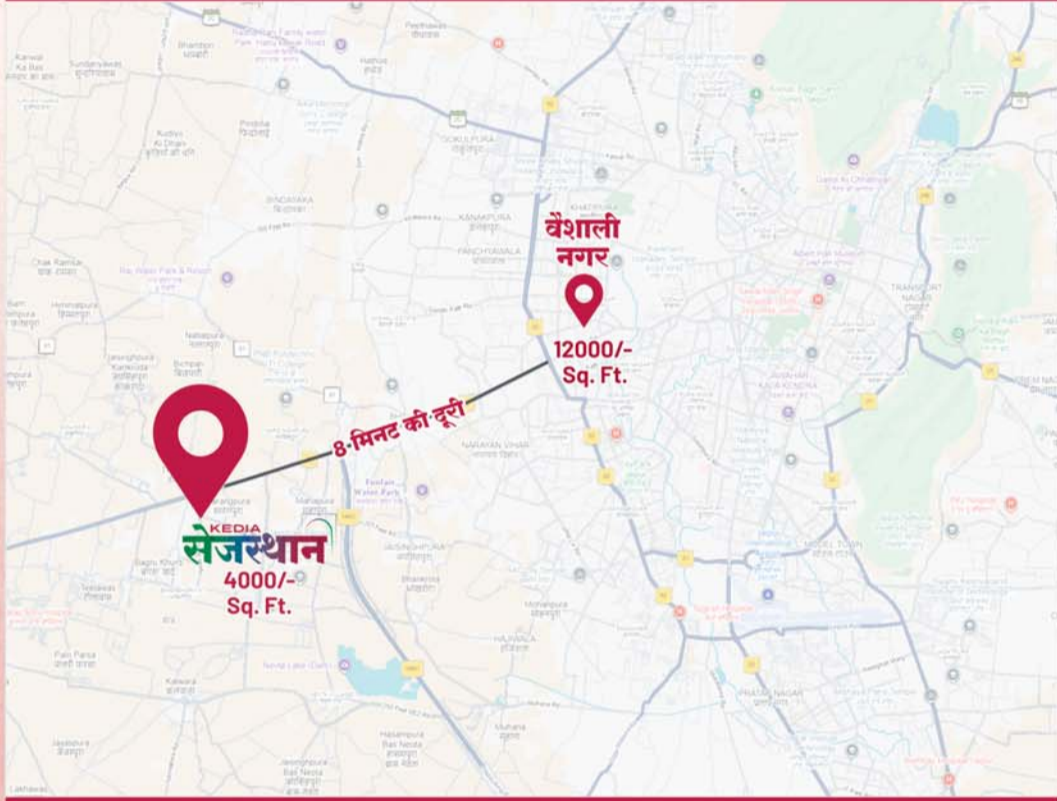

**8 मिनट की दूरी पर
8000/- का फायदा**
Sq. Ft.

**₹4000/-
में फ्लैट!**
Sq. Ft.

**₹5000/-
में कोठी!**
Sq. Ft.

REAL VALUE • REAL GROWTH

अब हर महीने रेट बढ़ेगी!

FIXED PRICE

PRODUCT TYPE	UNIT TYPE	SIZE	FIXED PRICE
WALK-UP APARTMENT	2 BHK (GF)	1350 Sq Ft	65 LACS
	3 BHK (SF)	1900 Sq Ft	75 LACS
	3 BHK (FF)	1900 Sq Ft	80 LACS
KOTHI	3 BHK BIG	2000 Sq Ft	1.05 CRORE
	4 BHK BIGGER	2325 Sq Ft	1.25 CRORE
	4 BHK BIGGEST	3200 Sq Ft	1.55 CRORE

अजमेर रोड़, जयपुर
बड़ी-बड़ी कोठी, बड़े-बड़े फ्लैट