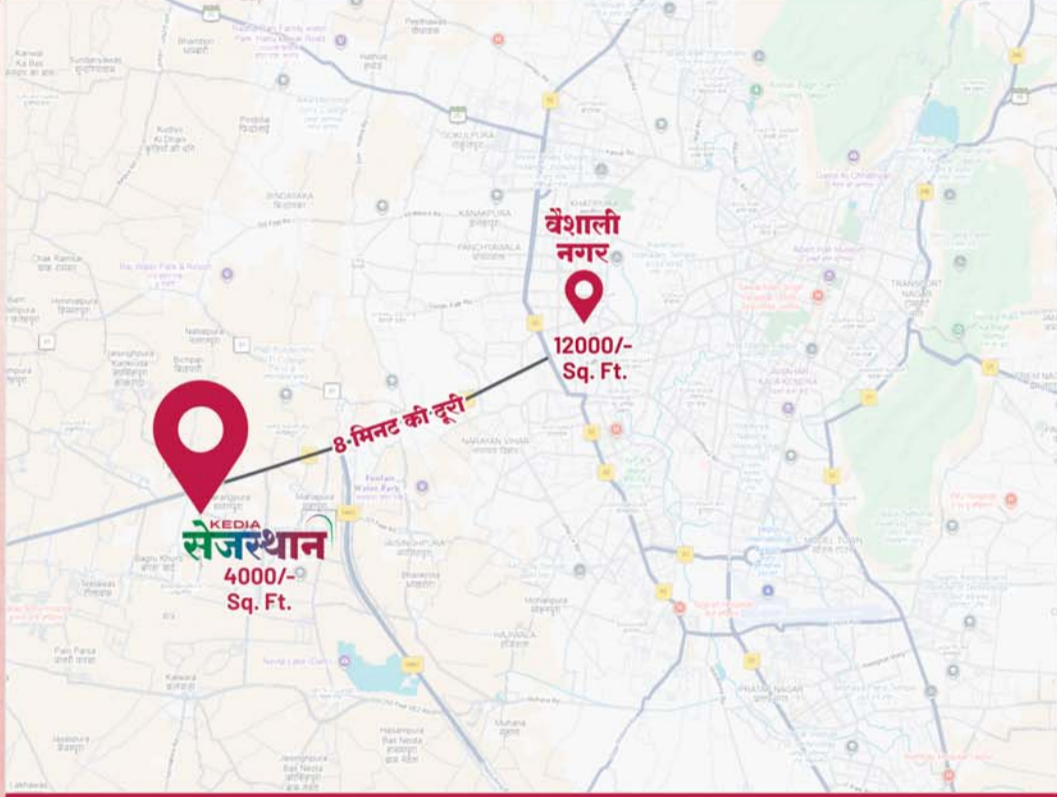

8 मिनट की दूरी पर
8000/- का फायदा

₹4000/-
में फ्लैट!

₹5000/-
में कोठी!

REAL VALUE • REAL GROWTH

अब हर महीने रेट बढ़ेगी!

FIXED PRICE

PRODUCT TYPE	UNIT TYPE	SIZE	FIXED PRICE
WALK-UP APARTMENT	2 BHK (GF)	1350 Sq Ft	65 LACS
	3 BHK (SF)	1900 Sq Ft	75 LACS
	3 BHK (FF)	1900 Sq Ft	80 LACS
KOTHI	3 BHK BIG	2000 Sq Ft	1.05 CRORE
	4 BHK BIGGER	2325 Sq Ft	1.25 CRORE
	4 BHK BIGGEST	3200 Sq Ft	1.55 CRORE

अजमेर रोड़, जयपुर
बड़ी-बड़ी कोठी, बड़े-बड़े फ्लैट