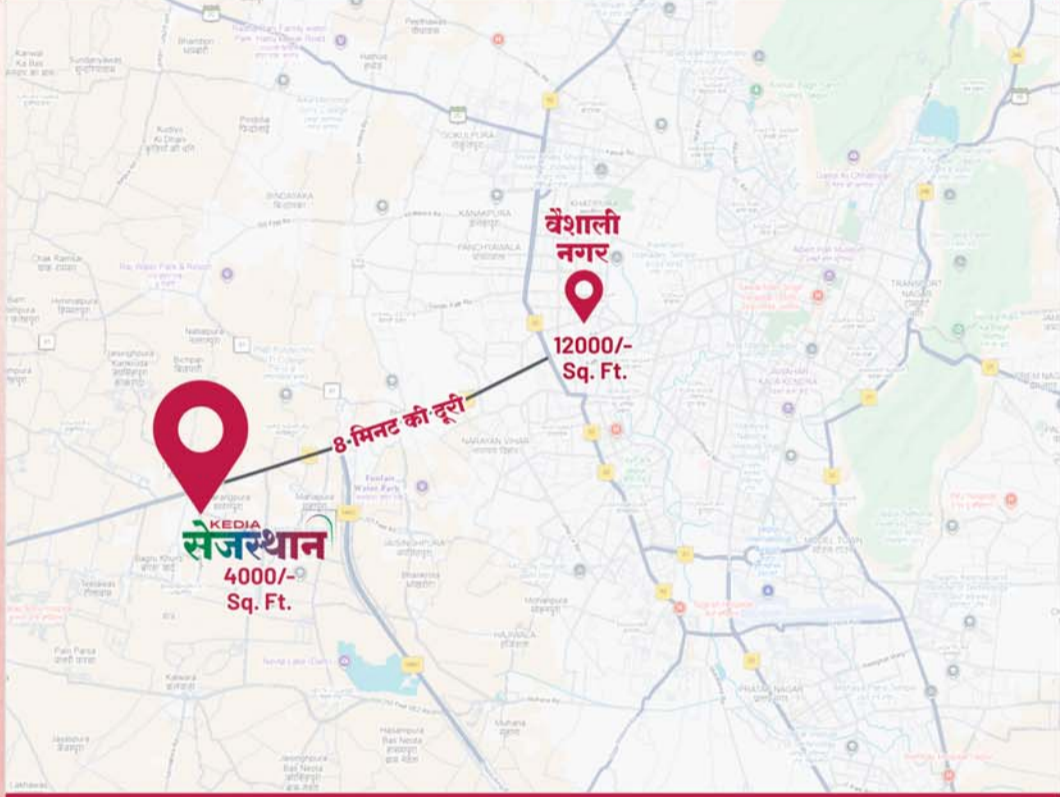

8 मिनट की दूरी पर
8000/- का फायदा

₹4000/-
में फ्लैट!

₹5000/-
में कोठी!

REAL VALUE • REAL GROWTH

अब हर महीने रेट बढ़ेगी!

FIXED PRICE

PRODUCT TYPE	UNIT TYPE	SIZE	FIXED PRICE
WALK-UP APARTMENT	2 BHK (GF)	1350 Sq Ft	65 LACS
	3 BHK (SF)	1900 Sq Ft	75 LACS
	3 BHK (FF)	1900 Sq Ft	80 LACS
KOTHI	3 BHK BIG	2000 Sq Ft	1.05 CRORE
	4 BHK BIGGER	2325 Sq Ft	1.25 CRORE
	4 BHK BIGGEST	3200 Sq Ft	1.55 CRORE

अजमेर रोड़, जयपुर
बड़ी-बड़ी कोठी, बड़े-बड़े फ्लैट