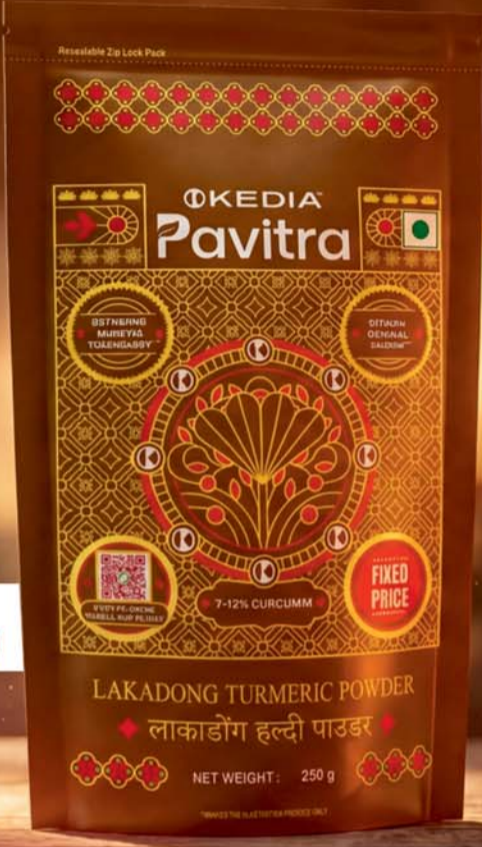

आन्दोलन
अशुद्ध के विरुद्ध

KEDIA™
Pavitra

250 g
MRP ₹ 250

विश्व की सर्वोत्तम हल्दी
7-12% CURCUMIN वाली
CRYOGENIC GRINDING से बनी
भारत की एकमात्र लाकाडोंग हल्दी पाउडर
(साधारण हल्दी से 4 गुना ज्यादा करक्यूमिन)

क्रायोजेनिक ग्राइंडिंग से बने प्रोडक्ट्स
लाकाडोंग हल्दी पाउडर, मिर्ची पाउडर, धनिया पाउडर

ब्लेंडेड मसाले

किचन किंग मसाला • गरम मसाला • सब्जी मसाला • शाही पनीर मसाला
दाल मखनी मसाला • राजमा मसाला • चना मसाला • पाव भाजी मसाला • सांभर मसाला
चाट मसाला • छाछ मसाला • रायता मसाला • जलजीरा मसाला • पोहा मसाला
चाय मसाला • अमचूर पाउडर • हिमालयन पिंक रॉक सॉल्ट • तूफानी हींग

लाकाडोंग हल्दी पाउडर

मेघालय के लाकाडोंग की पहाड़ियों में उगाई गई प्रीमियम GI TAGGED हल्दी से बना

कॉल लगाओ, गाड़ी बुलाओ

1800-120-2727

For joining us as Distributor or Business Development Officer

Email ID: bdm@kediapavitra.com | Call: +91 76888-66333

ORDER ON WEBSITE

ORDER ON WHATSAPP

ORDER ON APP

ORDER ON ZEPTO

www.rera.rajasthan.gov.in | RERA No. RAJ/P/2023/2387

FIXED PRICE

₹4000/- में फ्लैट!

NO MIDDLE MEN